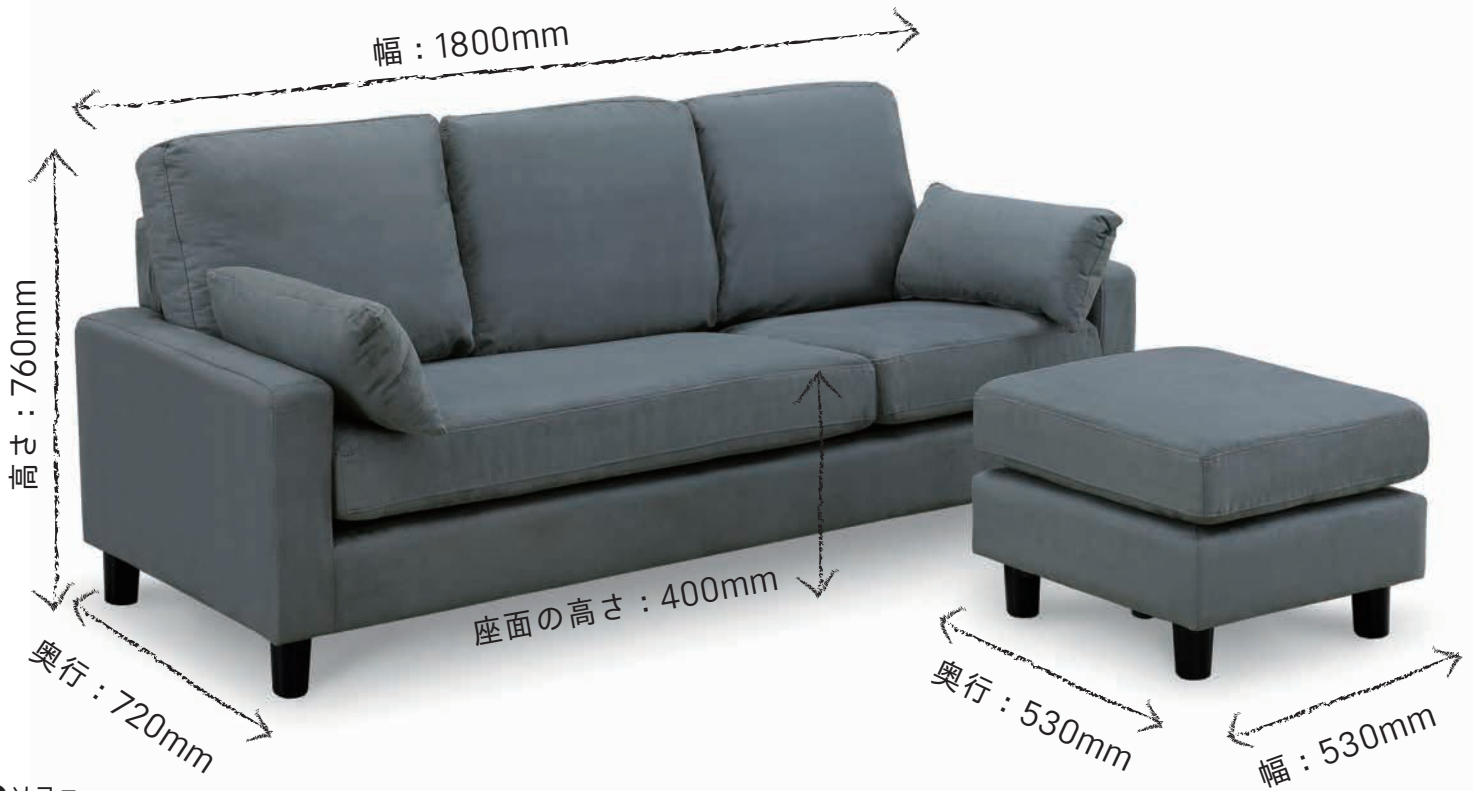

～ ラステル ～ 3人掛けカウチソファ 幅 180cm【開梱設置・組み立て付き】

座面のクッション材をくみかえる事でカウチソファとしてもソファ+スツールとしても使用可能

◆カラー展開

グレー

■ サイズ ■

●ソファ

幅 : 1800mm 奥行 : 720mm 高さ : 760mm 座面の高さ : 400mm

●オットマン

幅 : 530mm 奥行 : 530mm 高さ : 400mm