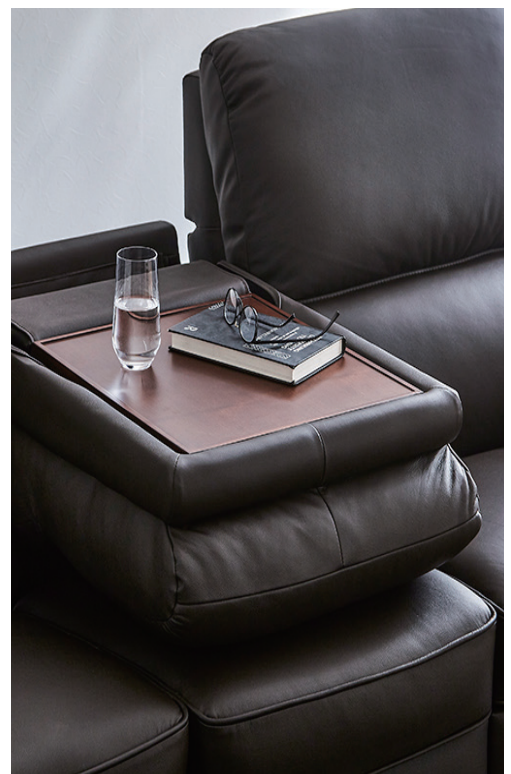

～ ロマーノ ～ 3P 本革電動ソファ【開梱設置・組み立て付き】

高級感のあるイタリア製本革を使用しているので剥げに強く、使用するほどにツヤが出てエイジングが楽しめます。両端にある固定式リモコンでリクライニング操作が可能です。

中央のアームレスチェアは背を前に倒す事でテーブルとしてお使いいただけます。

■ カラーバリエーション ■

ブラウン

ダークブラウン

■ サイズ ■

幅 : 2060mm 奥行 : 930mm 高さ : 980mm 座面高 : 450mm