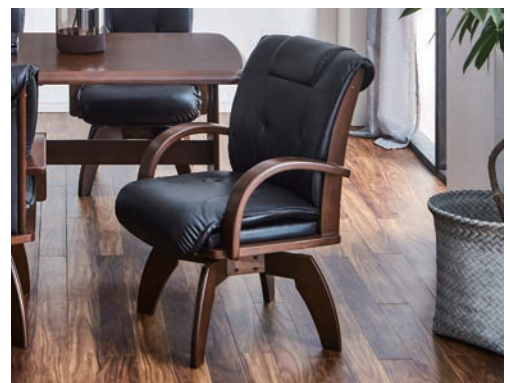

～ クイーン ～ダイニング 5点セット 幅 150cm 回転チェア付き【開梱設置・組み立て付き】

若いご家族にもシニア世代のご夫婦にも幅広く人気のダイニングセットです。
お部屋に高級感が増し、モダンな空間を演出してくれます。

■ 特徴 ■

- ・上品で落ち着きのある仕上がりに
- ・角に丸みのある天板はお子様も居ても安心
- ・座ったり、立ったりするのに便利な回転式の椅子
- ・椅子は高級感があり、程よい柔らかさのクッションでゆったり長時間座れます